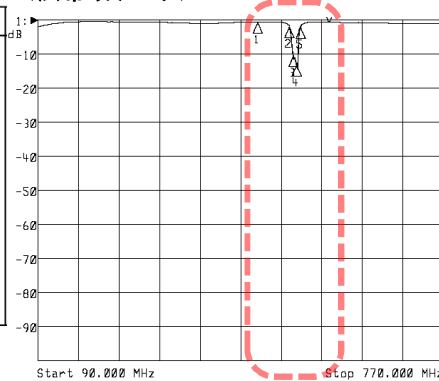

名称: UHF隣々接混合器  
品番: CB-U21-2B

Center 518.000 MHz Span 120.000 MHz

Center 518.000 MHz Span 120.000 MHz

<広帯域データ>

1: Mkr (MHz)	dB
1: 458.0000	-0.612
2: 512.0000	-1.760
3: 518.0000	-11.901
4: 524.0000	-16.382
5: 530.0000	-1.702
6> 578.0000	-0.662

<広帯域データ>

1: Mkr (MHz)	dB
1: 458.0000	-47.361
2: 512.0000	-13.484
3: 518.0000	-3.964
4: 524.0000	-3.856
5: 530.0000	-14.635
6> 578.0000	-47.735

外観参考イメージ写真

寸法: W173×H105×D60mm

※量産製品の特性は製品毎に若干のバラツキが御座います。

※御参考資料