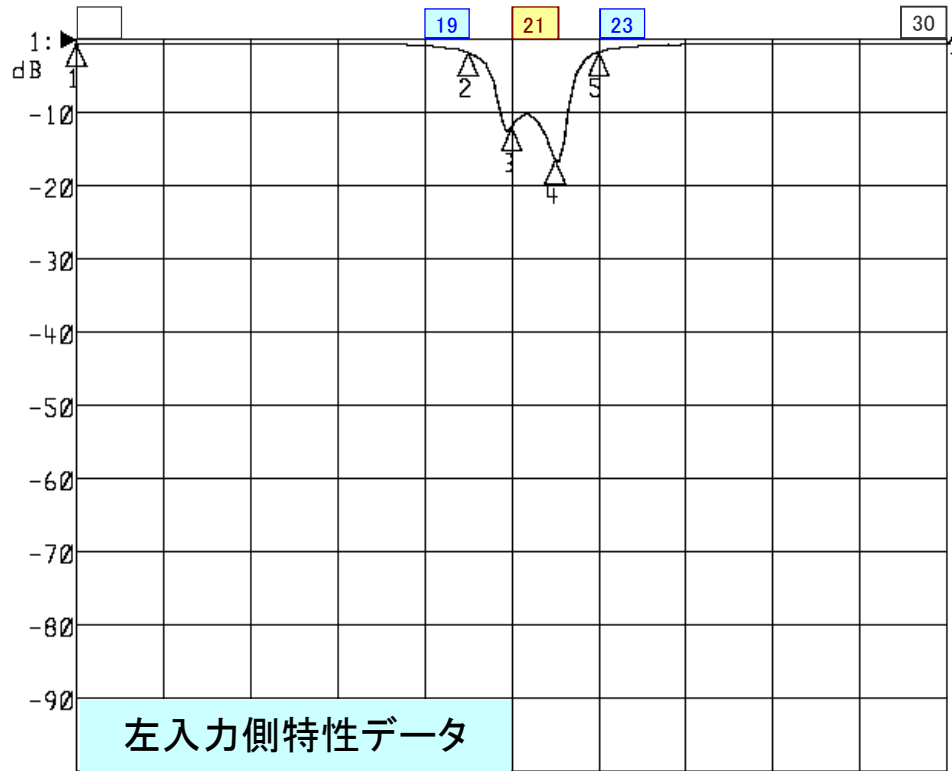

名称: UHF隣々接混合器  
品番: CB-U21-2B

Center 518.000 MHz Span 120.000 MHz

Center 518.000 MHz Span 120.000 MHz

<広帯域データ>

1: Mkr (MHz)	dB
1: 458.0000	-0.612
2: 512.0000	-1.760
3: 518.0000	-11.901
4: 524.0000	-16.382
5: 530.0000	-1.702
6> 578.0000	-0.662

<広帯域データ>

1: Mkr (MHz)	dB
1: 458.0000	-47.361
2: 512.0000	-13.484
3: 518.0000	-3.964
4: 524.0000	-3.856
5: 530.0000	-14.635
6> 578.0000	-47.735

外観参考イメージ写真

寸法: W173×H105×D60mm

※量産製品の特性は製品毎に若干のバラツキが御座います。

※御参考資料