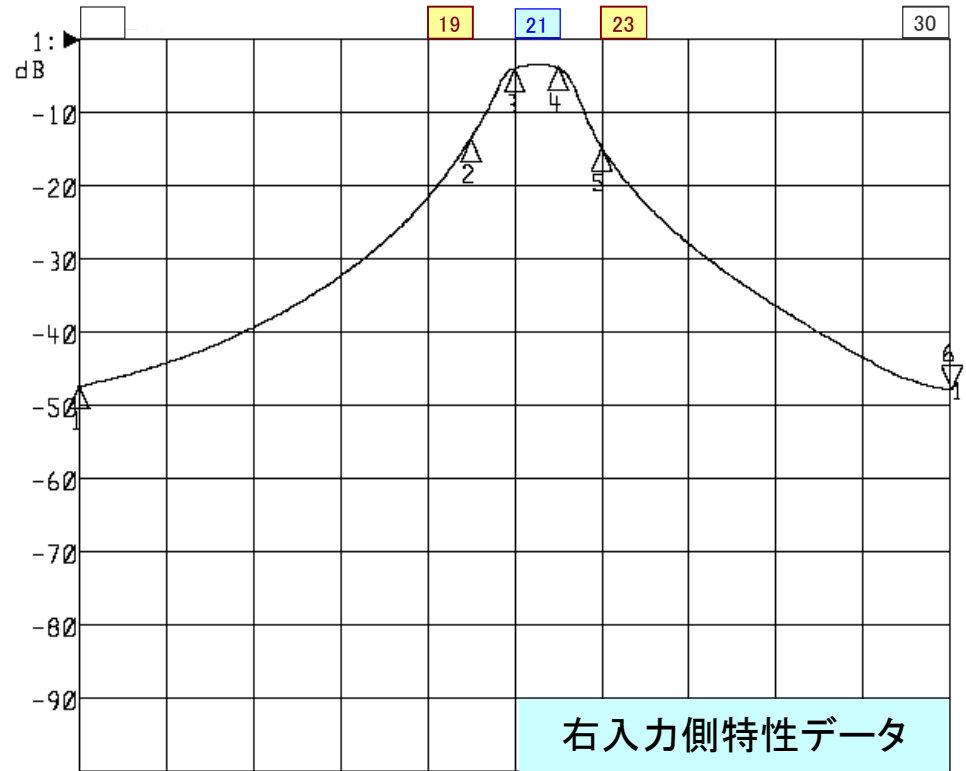

名称: UHF隣々接混合器  
品番: CB-U21-2B

Center 518.000 MHz Span 120.000 MHz

Center 518.000 MHz Span 120.000 MHz

<広帯域データ>

1: Mkr (MHz)	dB
1: 458.0000	-0.612
2: 512.0000	-1.760
3: 518.0000	-11.901
4: 524.0000	-16.382
5: 530.0000	-1.702
6> 578.0000	-0.662

<広帯域データ>

1: Mkr (MHz)	dB
1: 458.0000	-47.361
2: 512.0000	-13.484
3: 518.0000	-3.964
4: 524.0000	-3.856
5: 530.0000	-14.635
6> 578.0000	-47.735

外観参考イメージ写真

寸法: W173×H105×D60mm

※量産製品の特性は製品毎に若干のバラツキが御座います。

※御参考資料