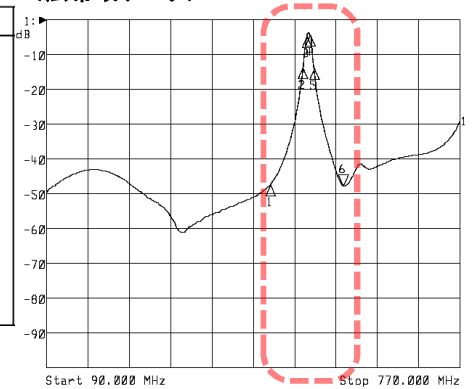

名称: UHF隣々接混合器  
品番: CB-U21-2B

Center 518.000 MHz Span 120.000 MHz

Center 518.000 MHz Span 120.000 MHz

<広帯域データ>

1: Mkr (MHz)	dB
1: 458.0000	-0.612
2: 512.0000	-1.760
3: 518.0000	-11.901
4: 524.0000	-16.382
5: 530.0000	-1.702
6> 578.0000	-0.662

<広帯域データ>

1: Mkr (MHz)	dB
1: 458.0000	-47.361
2: 512.0000	-13.484
3: 518.0000	-3.964
4: 524.0000	-3.856
5: 530.0000	-14.635
6> 578.0000	-47.735

外観参考イメージ写真

寸法: W173×H105×D60mm

※量産製品の特性は製品毎に若干のバラツキが御座います。

※御参考資料