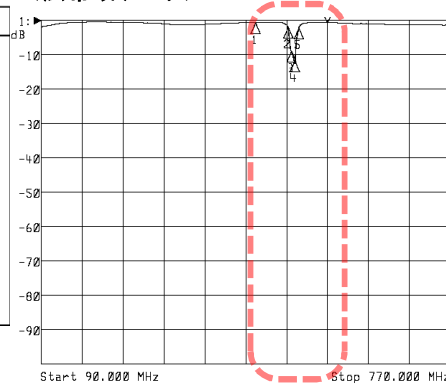

名称: UHF隣々接混合器
品番: CB-U19-2B

Center 506.000 MHz Span 120.000 MHz

Center 506.000 MHz Span 120.000 MHz

<広帯域データ>

1: Mkr (MHz)	dB
1: 446.0000	-0.695
2: 500.0000	-1.755
3: 506.0000	-11.710
4: 512.0000	-14.246
5: 518.0000	-1.882
6> 566.0000	-0.585

<広帯域データ>

1: Mkr (MHz)	dB
1: 446.0000	-45.367
2: 500.0000	-12.154
3: 506.0000	-3.683
4: 512.0000	-3.357
5: 518.0000	-11.603
6> 566.0000	-45.160

外観参考イメージ写真

寸法: W173×H105×D60mm

※量産製品の特性は製品毎に若干のバラツキが御座います。

※御参考資料