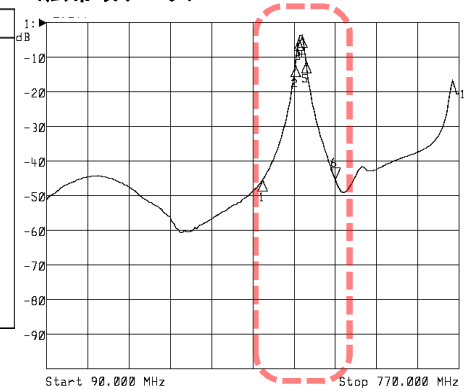

名称: UHF隣々接混合器
品番: CB-U19-2B

Center 506.000 MHz Span 120.000 MHz

Center 506.000 MHz Span 120.000 MHz

<広帯域データ>

1: Mkr (MHz)	dB
1: 446.0000	-0.695
2: 500.0000	-1.755
3: 506.0000	-11.710
4: 512.0000	-14.246
5: 518.0000	-1.882
6> 566.0000	-0.585

<広帯域データ>

1: Mkr (MHz)	dB
1: 446.0000	-45.367
2: 500.0000	-12.154
3: 506.0000	-3.683
4: 512.0000	-3.357
5: 518.0000	-11.603
6> 566.0000	-45.160

外観参考イメージ写真

寸法: W173×H105×D60mm

※量産製品の特性は製品毎に若干のバラツキが御座います。

※御参考資料