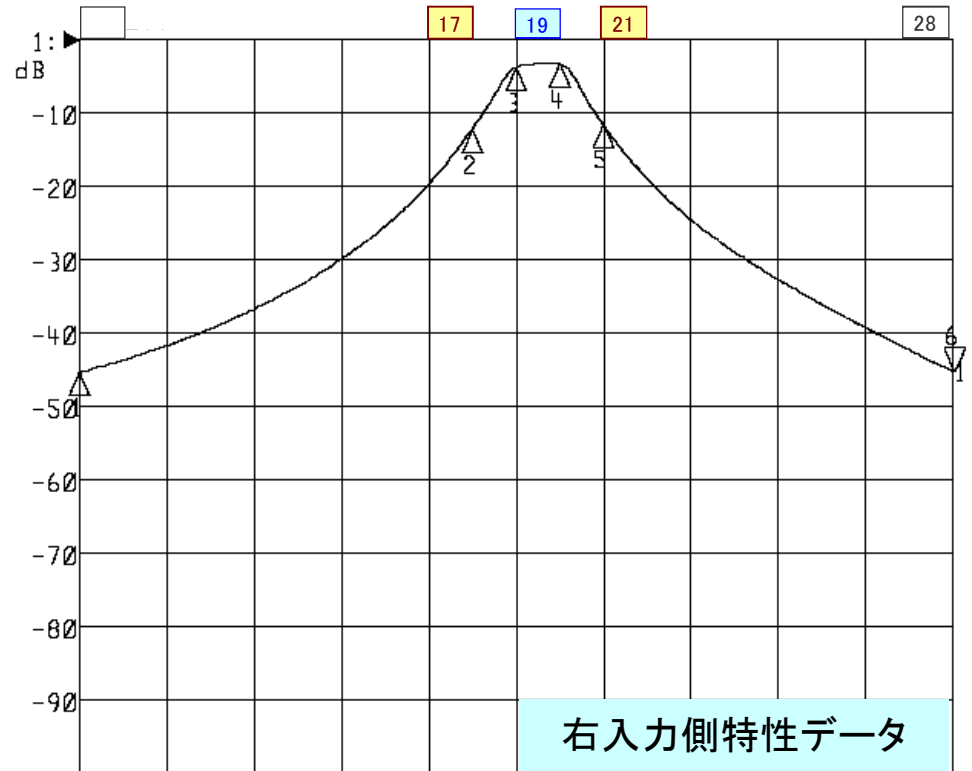

名称: UHF隣々接混合器
品番: CB-U19-2B

Center 506.000 MHz Span 120.000 MHz

Center 506.000 MHz Span 120.000 MHz

<広帯域データ>

1: Mkr (MHz)	dB
1: 446.0000	-0.695
2: 500.0000	-1.755
3: 506.0000	-11.710
4: 512.0000	-14.246
5: 518.0000	-1.882
6> 566.0000	-0.585

<広帯域データ>

1: Mkr (MHz)	dB
1: 446.0000	-45.367
2: 500.0000	-12.154
3: 506.0000	-3.683
4: 512.0000	-3.357
5: 518.0000	-11.603
6> 566.0000	-45.160

外観参考イメージ写真

寸法: W173×H105×D60mm

※量産製品の特性は製品毎に若干のバラツキが御座います。

※御参考資料