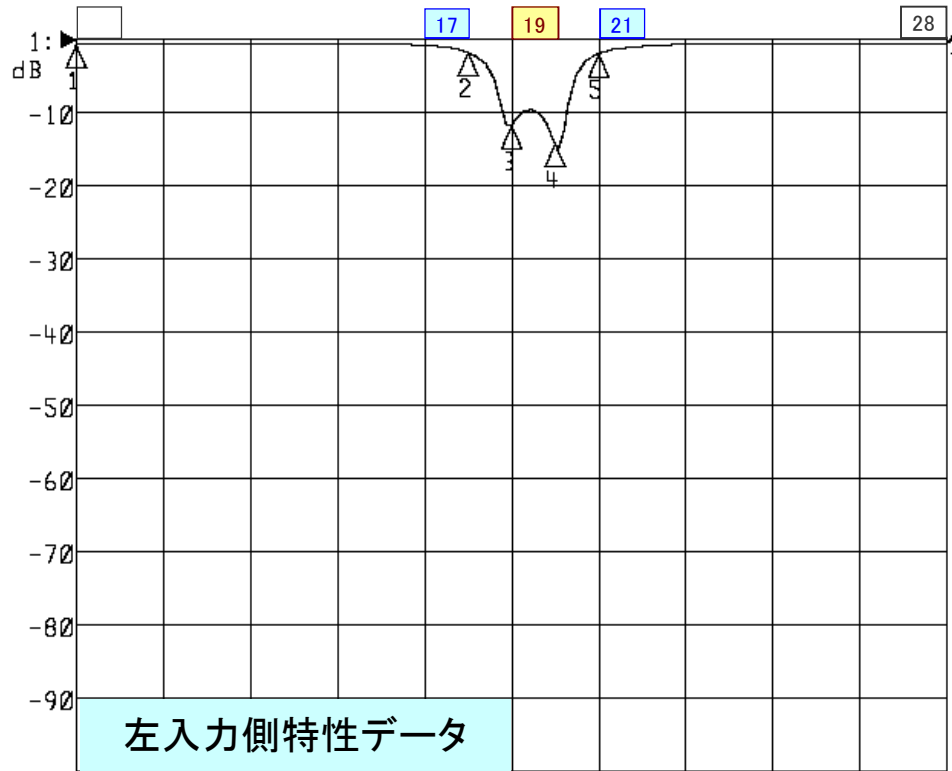

名称: UHF隣々接混合器
品番: CB-U19-2B

Center 506.000 MHz Span 120.000 MHz

Center 506.000 MHz Span 120.000 MHz

<広帯域データ>

1: Mkr (MHz)	dB
1: 446.0000	-0.695
2: 500.0000	-1.755
3: 506.0000	-11.710
4: 512.0000	-14.246
5: 518.0000	-1.882
6> 566.0000	-0.585

<広帯域データ>

1: Mkr (MHz)	dB
1: 446.0000	-45.367
2: 500.0000	-12.154
3: 506.0000	-3.683
4: 512.0000	-3.357
5: 518.0000	-11.603
6> 566.0000	-45.160

外観参考イメージ写真

寸法: W173×H105×D60mm

※量産製品の特性は製品毎に若干のバラツキが御座います。

※御参考資料