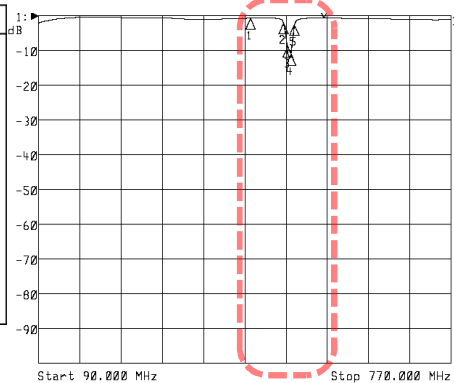

名称: UHF隣々接混合器
品番: CB-U18-2B

Center 500.000 MHz Span 120.000 MHz

Center 500.000 MHz Span 120.000 MHz

<広帯域データ>

1: Mkr (MHz)	dB
1: 440.0000	-0.646
2: 494.0000	-1.794
3: 500.0000	-12.262
4: 506.0000	-15.936
5: 512.0000	-2.140
6> 560.0000	-0.595

<広帯域データ>

1: Mkr (MHz)	dB
1: 440.0000	-44.483
2: 494.0000	-11.936
3: 500.0000	-3.790
4: 506.0000	-3.407
5: 512.0000	-11.776
6> 560.0000	-45.934

外観参考イメージ写真

寸法: W173×H105×D60mm

※量産製品の特性は製品毎に若干のバラツキが御座います。

※御参考資料