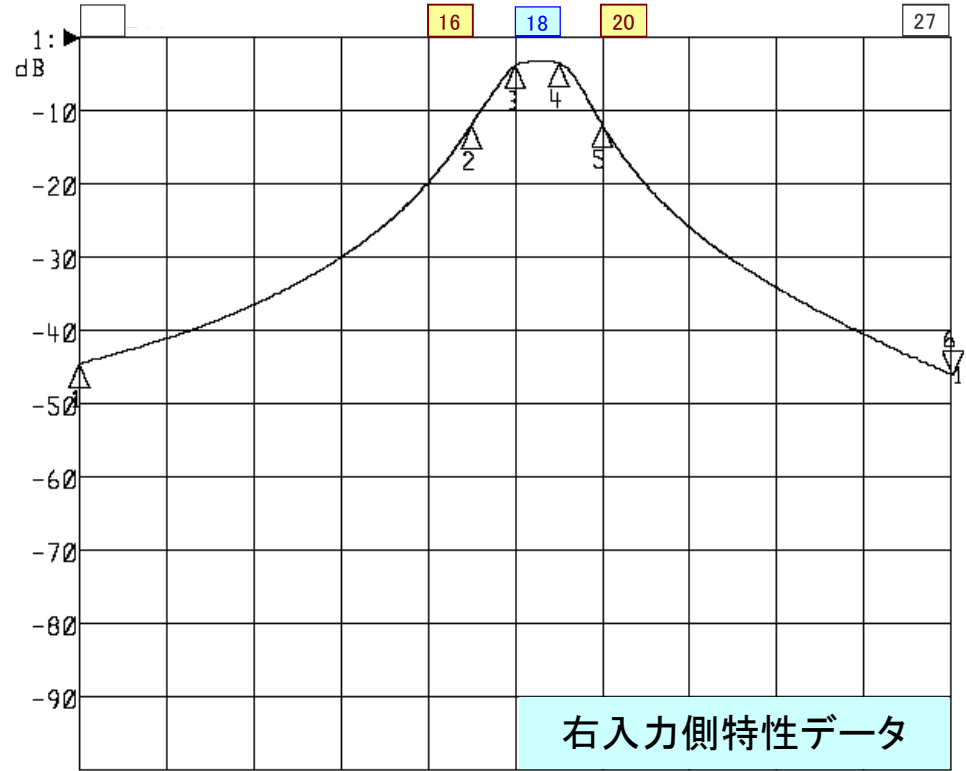

名称: UHF隣々接混合器
品番: CB-U18-2B

Center 500.000 MHz Span 120.000 MHz

Center 500.000 MHz Span 120.000 MHz

<広帯域データ>

1: Mkr (MHz)	dB
1: 440.0000	-0.646
2: 494.0000	-1.794
3: 500.0000	-12.262
4: 506.0000	-15.936
5: 512.0000	-2.140
6> 560.0000	-0.595

<広帯域データ>

1: Mkr (MHz)	dB
1: 440.0000	-44.483
2: 494.0000	-11.936
3: 500.0000	-3.790
4: 506.0000	-3.407
5: 512.0000	-11.776
6> 560.0000	-45.934

外観参考イメージ写真

寸法: W173×H105×D60mm

※量産製品の特性は製品毎に若干のバラツキが御座います。

※御参考資料