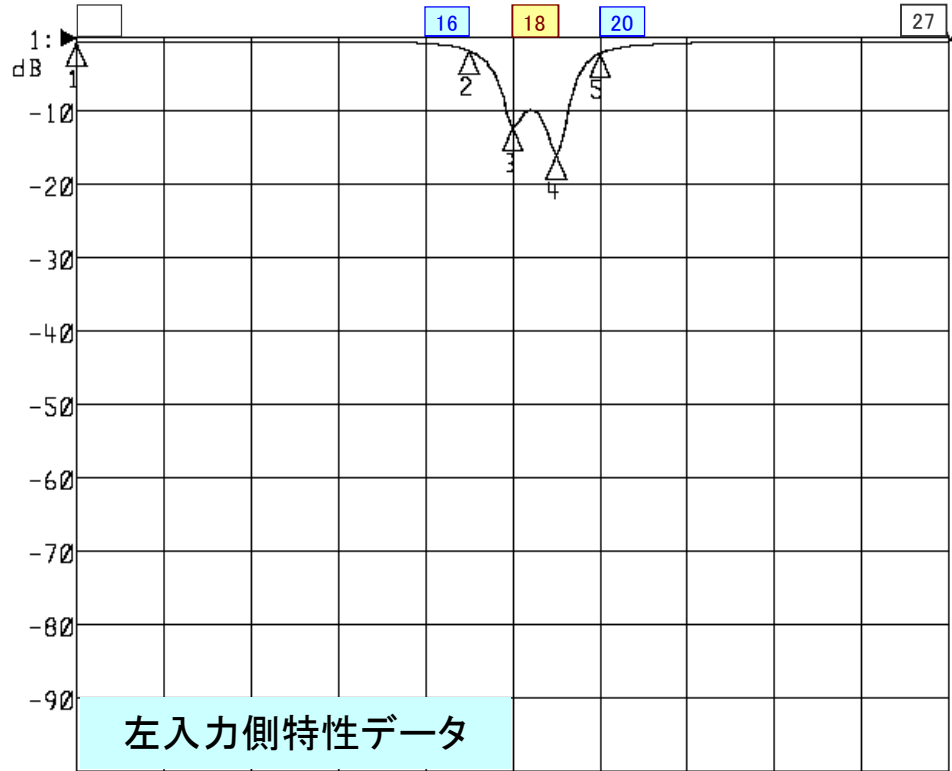

名称: UHF隣々接混合器
品番: CB-U18-2B

Center 500.000 MHz Span 120.000 MHz

Center 500.000 MHz Span 120.000 MHz

<広帯域データ>

1: Mkr (MHz)	dB
1: 440.0000	-0.646
2: 494.0000	-1.794
3: 500.0000	-12.262
4: 506.0000	-15.936
5: 512.0000	-2.140
6> 560.0000	-0.595

<広帯域データ>

1: Mkr (MHz)	dB
1: 440.0000	-44.483
2: 494.0000	-11.936
3: 500.0000	-3.790
4: 506.0000	-3.407
5: 512.0000	-11.776
6> 560.0000	-45.934

外観参考イメージ写真

寸法: W173×H105×D60mm

※量産製品の特性は製品毎に若干のバラツキが御座います。

※御参考資料