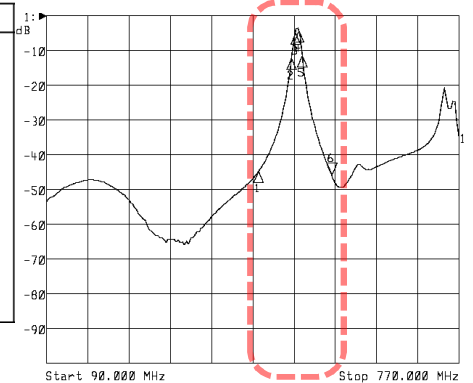

名称: UHF隣々接混合器
品番: CB-U18-2B

Center 500.000 MHz Span 120.000 MHz

Center 500.000 MHz Span 120.000 MHz

<広帯域データ>

1: Mkr (MHz)	dB
1: 440.0000	-0.646
2: 494.0000	-1.794
3: 500.0000	-12.262
4: 506.0000	-15.936
5: 512.0000	-2.140
6> 560.0000	-0.595

<広帯域データ>

1: Mkr (MHz)	dB
1: 440.0000	-44.483
2: 494.0000	-11.936
3: 500.0000	-3.790
4: 506.0000	-3.407
5: 512.0000	-11.776
6> 560.0000	-45.934

外観参考イメージ写真

寸法: W173×H105×D60mm

※量産製品の特性は製品毎に若干のバラツキが御座います。

※御参考資料