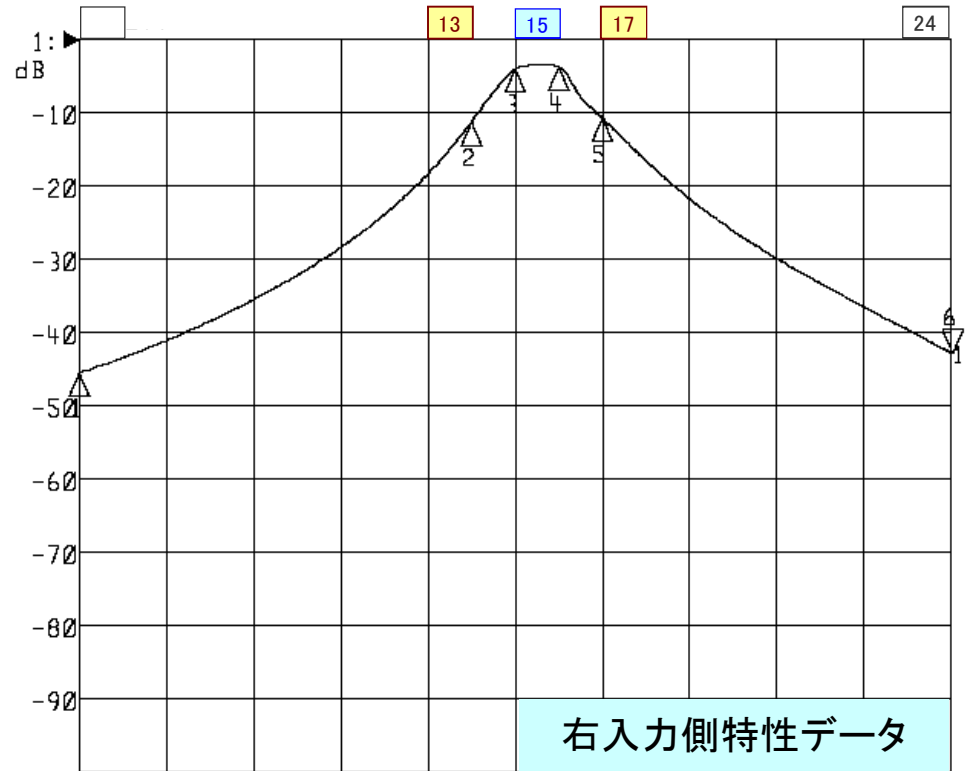

名称: UHF隣々接混合器
品番: CB-U15-2B

Center 482.000 MHz Span 120.000 MHz

Center 482.000 MHz Span 120.000 MHz

<広帯域データ>

1: Mkr (MHz)	dB
1: 422.0000	-1.006
2: 476.0000	-1.930
3: 482.0000	-10.284
4: 488.0000	-13.458
5: 494.0000	-2.030
6> 542.0000	-1.039

<広帯域データ>

1: Mkr (MHz)	dB
1: 422.0000	-45.469
2: 476.0000	-11.235
3: 482.0000	-4.009
4: 488.0000	-3.680
5: 494.0000	-10.654
6> 542.0000	-42.777

外観参考イメージ写真

寸法: W173×H105×D60mm

※量産製品の特性は製品毎に若干のバラツキが御座います。

※御参考資料