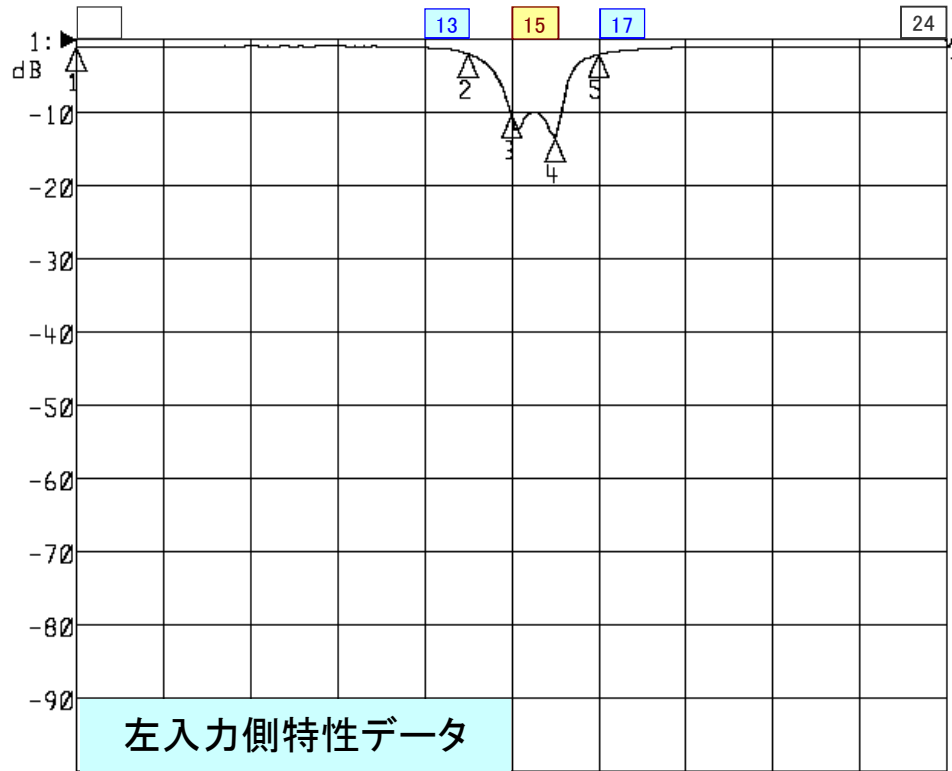

名称: UHF隣々接混合器
品番: CB-U15-2B

Center 482.000 MHz Span 120.000 MHz

Center 482.000 MHz Span 120.000 MHz

<広帯域データ>

1: Mkr (MHz)	dB
1: 422.0000	-1.006
2: 476.0000	-1.930
3: 482.0000	-10.284
4: 488.0000	-13.458
5: 494.0000	-2.030
6> 542.0000	-1.039

<広帯域データ>

1: Mkr (MHz)	dB
1: 422.0000	-45.469
2: 476.0000	-11.235
3: 482.0000	-4.009
4: 488.0000	-3.680
5: 494.0000	-10.654
6> 542.0000	-42.777

外観参考イメージ写真

寸法: W173×H105×D60mm

※量産製品の特性は製品毎に若干のバラツキが御座います。

※御参考資料