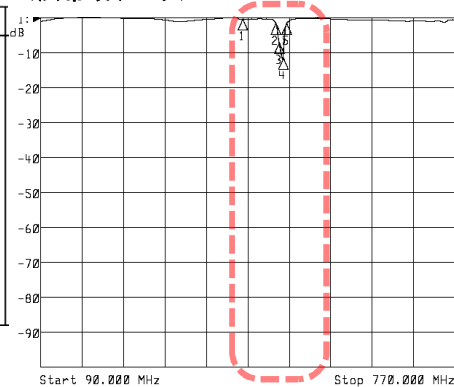

名称: UHF隣々接混合器
品番: CB-U15-2B

Center 482.000 MHz Span 120.000 MHz

Center 482.000 MHz Span 120.000 MHz

<広帯域データ>

1: Mkr (MHz)	dB
1: 422.0000	-1.006
2: 476.0000	-1.930
3: 482.0000	-10.284
4: 488.0000	-13.458
5: 494.0000	-2.030
6> 542.0000	-1.039

<広帯域データ>

1: Mkr (MHz)	dB
1: 422.0000	-45.469
2: 476.0000	-11.235
3: 482.0000	-4.009
4: 488.0000	-3.680
5: 494.0000	-10.654
6> 542.0000	-42.777

外観参考イメージ写真

寸法: W173×H105×D60mm

※量産製品の特性は製品毎に若干のバラツキが御座います。

※御参考資料