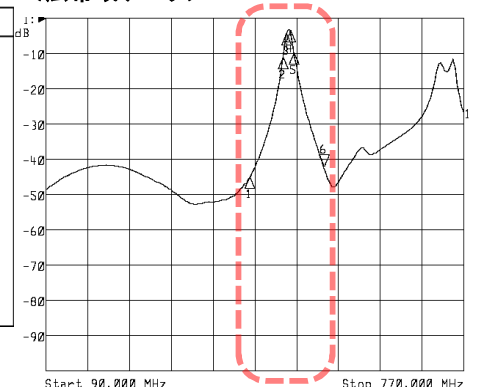

名称: UHF隣々接混合器
品番: CB-U15-2B

Center 482.000 MHz Span 120.000 MHz

Center 482.000 MHz Span 120.000 MHz

<広帯域データ>

1: Mkr (MHz)	dB
1: 422.0000	-1.006
2: 476.0000	-1.930
3: 482.0000	-10.284
4: 488.0000	-13.458
5: 494.0000	-2.030
6> 542.0000	-1.039

<広帯域データ>

1: Mkr (MHz)	dB
1: 422.0000	-45.469
2: 476.0000	-11.235
3: 482.0000	-4.009
4: 488.0000	-3.680
5: 494.0000	-10.654
6> 542.0000	-42.777

外観参考イメージ写真

寸法: W173×H105×D60mm

※量産製品の特性は製品毎に若干のバラツキが御座います。

※御参考資料