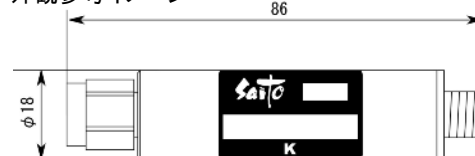

<広帯域データ>

Start 470.000 000 MHz

Stop 770.000 000 MHz

※量産製品の特性は製品毎に若干のバラツキが御座います。

外観参考イメージ

※専用防水キャップを付属します。

御参考

Saito Saito Com Co., Ltd.