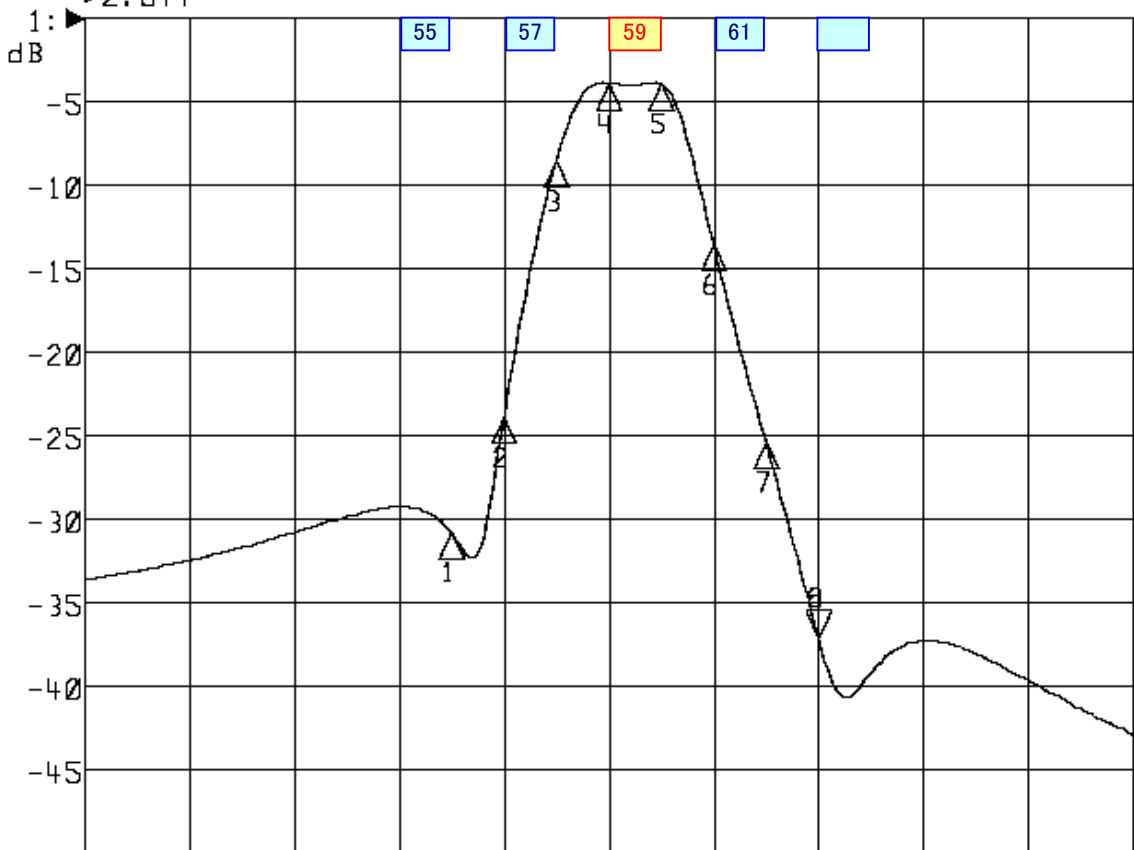

<波形データ>

品番: **BPF-U59SK**

特別仕様製品

▶1: Transmission /M Log Mag 5.0 dB/ Ref 0.00 dB
 ▷2: Off

Center 746.000 000 MHz

Span 120.000 000 MHz

1: Mkr (MHz)	dB	2: Mkr (MHz)	dB
1:	728.0000	-30.796	
2:	734.0000	-23.891	
3:	740.0000	-8.476	
4:	746.0000	-3.864	
5:	752.0000	-3.895	
6:	758.0000	-13.479	
7:	764.0000	-25.357	
8>	770.0000	-37.121	

<広帯域データ>

Start 470.000 000 MHz

Stop 770.000 000 MHz

※量産製品の特性は製品毎に若干のバラツキが御座います。

外観参考イメージ

※専用防水キャップを付属します。

御参考

Saito Saito Com Co., Ltd.