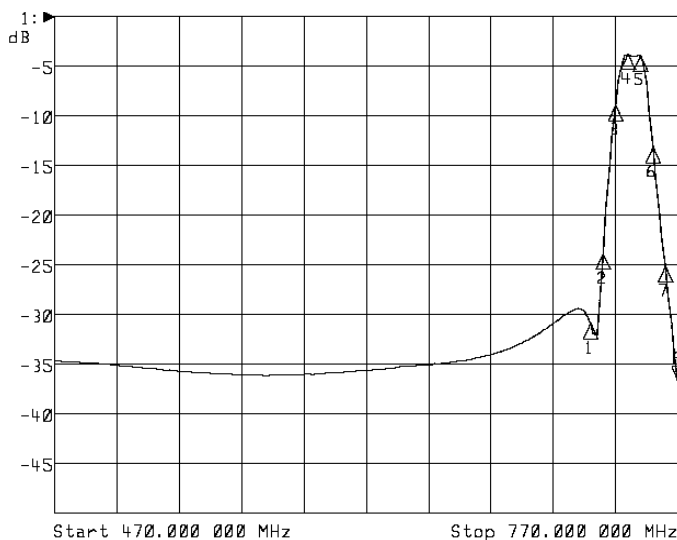

<波形データ>

品番: **BPF-U59SK**

特別仕様製品

▶1: Transmission /M Log Mag 5.0 dB/ Ref 0.00 dB
 ▷2: Off

Center 746.000 000 MHz

Span 120.000 000 MHz

1: Mkr (MHz)	dB	2: Mkr (MHz)	dB
1:	728.0000	-30.796	
2:	734.0000	-23.891	
3:	740.0000	-8.476	
4:	746.0000	-3.864	
5:	752.0000	-3.895	
6:	758.0000	-13.479	
7:	764.0000	-25.357	
8>	770.0000	-37.121	

<広帯域データ>

Start 470.000 000 MHz

Stop 770.000 000 MHz

※量産製品の特性は製品毎に若干のバラツキが御座います。

外観参考イメージ

※専用防水キャップを付属します。

御参考

Saito Saito Com Co., Ltd.