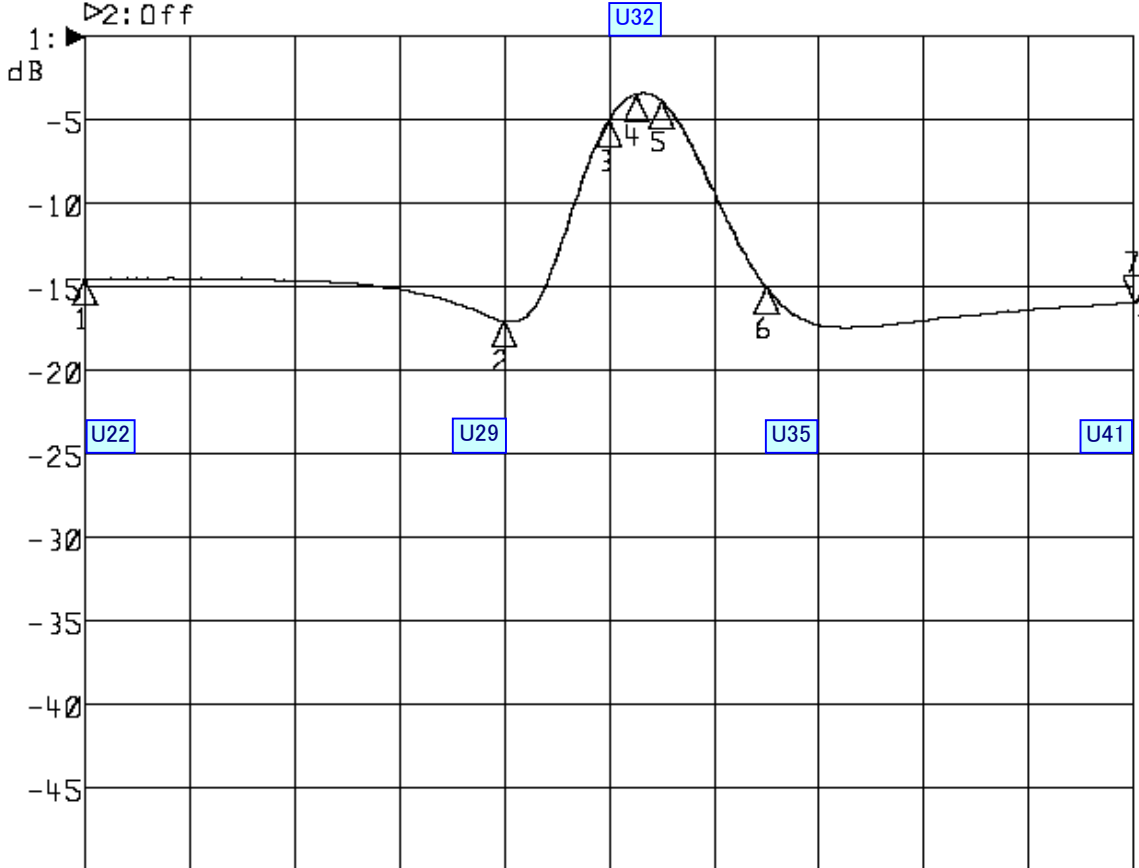

<波形データ>

品番: **BPF-U32ATK**

▶1: Transmission /M Log Mag 5.0 dB/ Ref 0.00 dB  
 ▶2: Off

Center 584.000 MHz

Span 120.000 MHz

1: Mkr (MHz)	dB	2: Mkr (MHz)	dB
1: 524.0000	-14.540		
2: 572.0000	-17.019		
3: 584.0000	-5.014		
4: 587.0000	-3.443		
5: 590.0000	-3.852		
6: 602.0000	-15.000		
7: 644.0000	-16.003		

<広帯域データ>

Start 470.000 MHz

Stop 770.000 MHz

※量産製品の特性は製品毎に若干のバラツキが御座います。

外観参考イメージ

※専用防水キャップを付属します。

**御参考**

**Saito** Saito Com Co., Ltd.