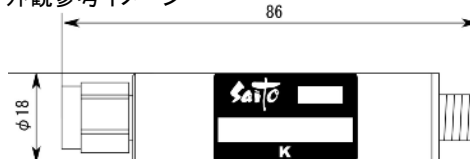

<広帯域データ>

Start 470.000 MHz

Stop 770.000 MHz

※量産製品の特性は製品毎に若干のバラツキが御座います。

外観参考イメージ

※専用防水キャップを付属します。

**御参考**

**Saito** Saito Com Co., Ltd.