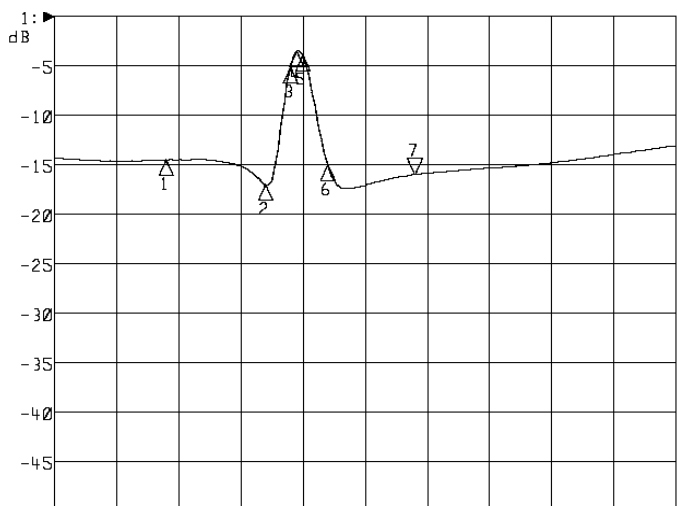

<波形データ>

品番: **BPF-U32ATK**

▶1: Transmission /M Log Mag 5.0 dB/ Ref 0.00 dB  
 ▶2: Off

Center 584.000 MHz

Span 120.000 MHz

1: Mkr (MHz)	dB	2: Mkr (MHz)	dB
1: 524.0000	-14.540		
2: 572.0000	-17.019		
3: 584.0000	-5.014		
4: 587.0000	-3.443		
5: 590.0000	-3.852		
6: 602.0000	-15.000		
7: 644.0000	-16.003		

<広帯域データ>

Start 470.000 MHz

Stop 770.000 MHz

※量産製品の特性は製品毎に若干のバラツキが御座います。

外観参考イメージ

※専用防水キャップを付属します。

**御参考**

**Saito** Saito Com Co., Ltd.