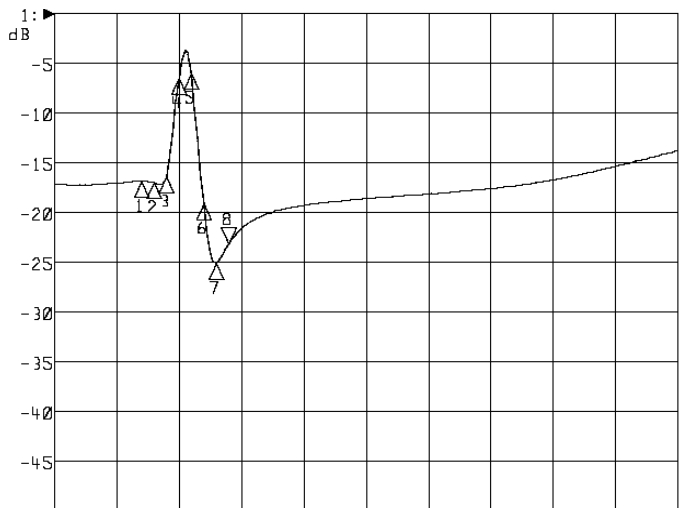

<波形データ>

品番: **BPF-U23AT15K**

▶1: Transmission /M Log Mag 5.0 dB/ Ref 0.00 dB
 ▶2: Off

Center 530.000 MHz

Span 120.000 MHz

1: Mkr (MHz)	dB	2: Mkr (MHz)	dB
1: 512.0000	-16.864		
2: 518.0000	-17.018		
3: 524.0000	-16.409		
4: 530.0000	-6.338		
5: 536.0000	-6.108		
6: 542.0000	-19.286		
7: 548.0000	-25.152		
8: 554.0000	-23.103		

<広帯域データ>

Start 470.000 MHz

Stop 770.000 MHz

※量産製品の特性は製品毎に若干のバラツキが御座います。

外観参考イメージ

※専用防水キャップを付属します。

御参考

Saito Saito Com Co., Ltd.