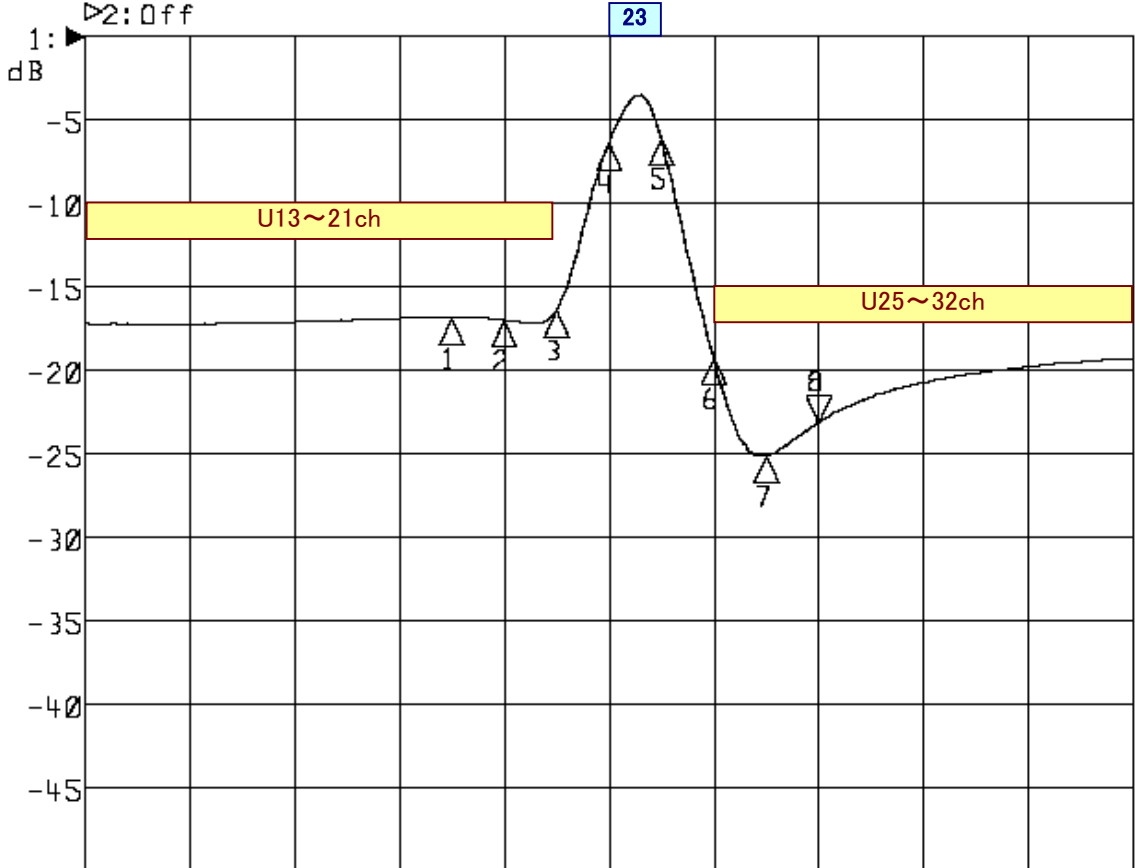

<波形データ>

品番: **BPF-U23AT15K**

▶1: Transmission /M Log Mag 5.0 dB/ Ref 0.00 dB
 ▶2: Off

Center 530.000 MHz

Span 120.000 MHz

1: Mkr (MHz)	dB	2: Mkr (MHz)	dB
1: 512.0000	-16.864		
2: 518.0000	-17.018		
3: 524.0000	-16.409		
4: 530.0000	-6.338		
5: 536.0000	-6.108		
6: 542.0000	-19.286		
7: 548.0000	-25.152		
8: 554.0000	-23.103		

<広帯域データ>

Start 470.000 MHz

Stop 770.000 MHz

※量産製品の特性は製品毎に若干のバラツキが御座います。

外観参考イメージ

※専用防水キャップを付属します。

御参考

Saito Saito Com Co., Ltd.